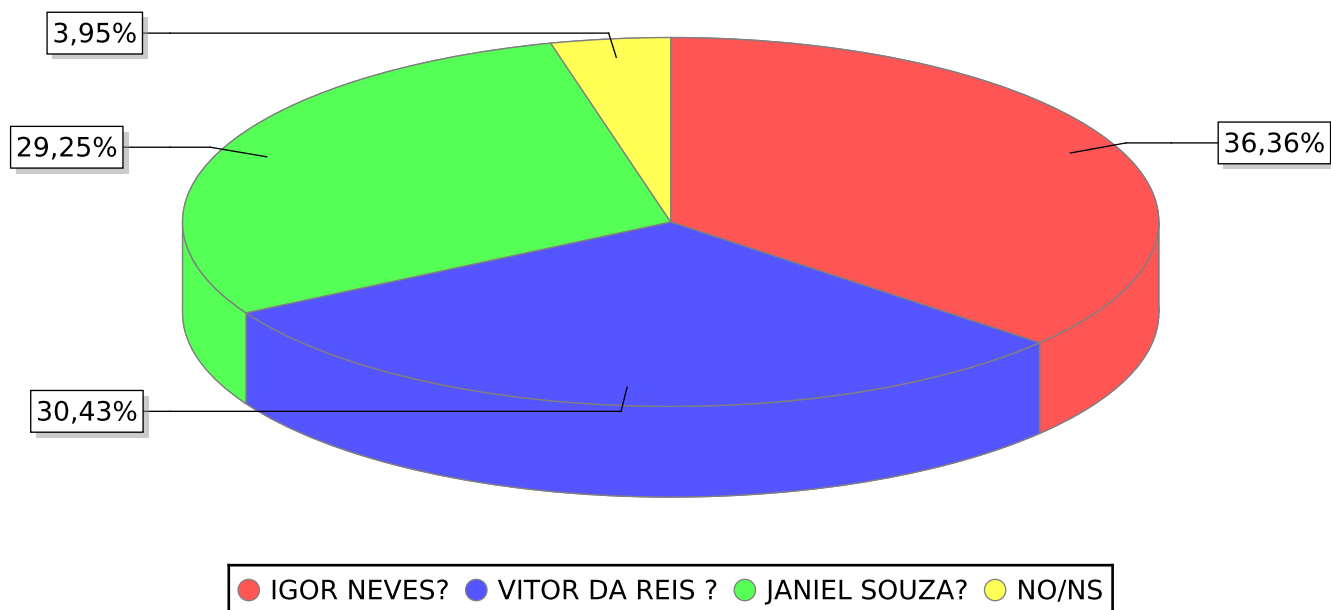

Relatório de Resultados

Pesquisa: PESQUISA DE OPNIAO PUBLICA EM ITAGUATINS DO TOCANTINS(REG)?

Filtros:

Intervalo de 2024-09-30 até 2024-10-04

Emissão: 03/10/2024, 23:46:41

SE A ELEIÇÃO FOSSE HOJE, EM QUEM VOCÊ VOTARIA PARA PREFEITO (A)DE ITAGUATINS (ESPONTÂNEA)

Resposta	Registros	Proporção
IGOR NEVES	88	34.78%
VITOR DA REIS	76	30.04%
JANIEL SOUZA	74	29.25%
NÃO SABE	15	5.93%

MAS SE OS CANDIDATOS A PREFEITO FOREM ESSES NOMES,EM QUEM VOCÊ VOTARIA (ESTIMULADA)?

Resposta	Registros	Proporção
IGOR NEVES?	92	36.36%
VITOR DA REIS ?	77	30.43%
JANIEL SOUZA?	74	29.25%
NO/NS	10	3.95%
Total	253.0	100%

SE A ELEIÇÃO FOSSE HOJE, EM QUEM VOCÊ NÃO VOTARIA DE JEITO NENHUM PARA PREFEITO (A) DE ITAGUATINS ?

Resposta	Registros	Proporção
JANIEL SOUZA?	76	30.04%
IGOR NEVES?	66	26.09%
VITOR DA REIS ?	56	22.13%
NO/NS	55	21.74%
Total	253.0	100%