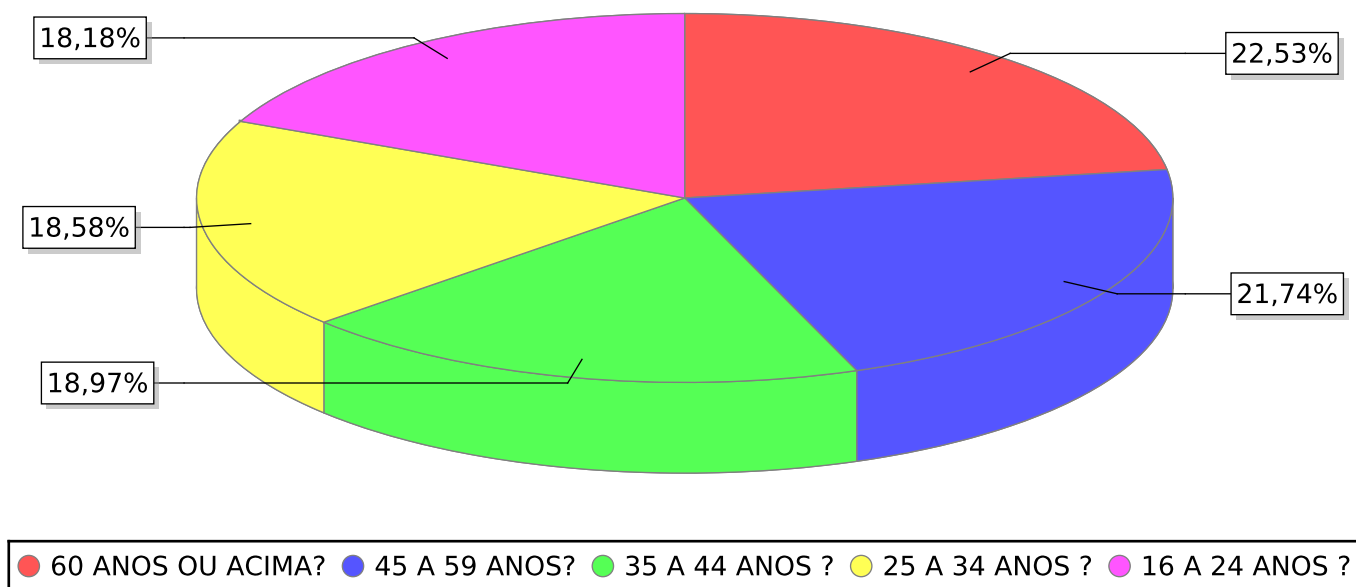

Resposta	Registros	Proporção
IGOR NEVES	88	34.78%
VITOR DA REIS	76	30.04%
JANIEL SOUZA	74	29.25%
NÃO SABE	15	5.93%

MAS SE OS CANDIDATOS A PREFEITO FOREM ESSES NOMES,EM QUEM VOCÊ VOTARIA (ESTIMULADA)?

Resposta	Registros	Proporção
IGOR NEVES?	92	36.36%
VITOR DA REIS ?	77	30.43%
JANIEL SOUZA?	74	29.25%
NO/NS	10	3.95%
Total	253.0	100%

SE A ELEIÇÃO FOSSE HOJE, EM QUEM VOCÊ NÃO VOTARIA DE JEITO NENHUM PARA PREFEITO (A) DE ITAGUATINS ?

Resposta	Registros	Proporção
JANIEL SOUZA?	76	30.04%
IGOR NEVES?	66	26.09%
VITOR DA REIS ?	56	22.13%
NO/NS	55	21.74%
Total	253.0	100%

QUAL É O SEU SEXO?

Resposta	Registros	Proporção
MASCULINO?	133	52.57%
FEMININO?	120	47.43%
Total	253.0	100%

FAIXA ETARIA ?

Resposta	Registros	Proporção
60 ANOS OU ACIMA?	57	22.53%
45 A 59 ANOS?	55	21.74%
35 A 44 ANOS ?	48	18.97%
25 A 34 ANOS ?	47	18.58%
16 A 24 ANOS ?	46	18.18%
Total	253.0	100%