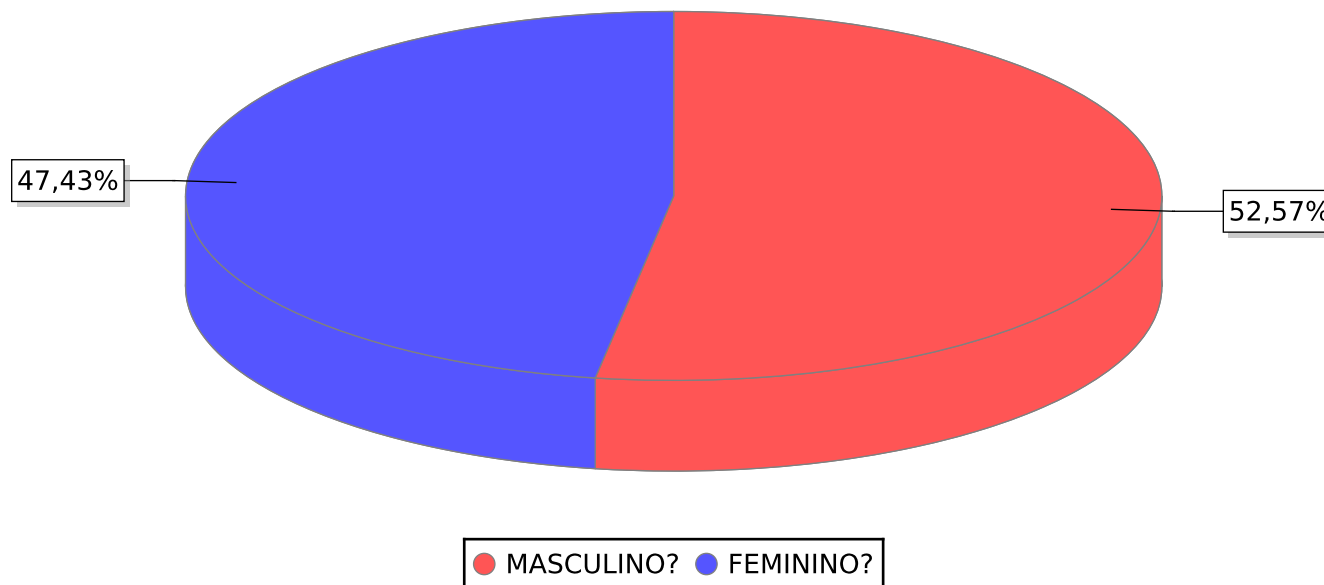

Resposta	Registros	Proporção
IGOR NEVES	88	34.78%
VITOR DA REIS	76	30.04%
JANIEL SOUZA	74	29.25%
NÃO SABE	15	5.93%

MAS SE OS CANDIDATOS A PREFEITO FOREM ESSES NOMES,EM QUEM VOCÊ VOTARIA (ESTIMULADA)?

Resposta	Registros	Proporção
IGOR NEVES?	92	36.36%
VITOR DA REIS ?	77	30.43%
JANIEL SOUZA?	74	29.25%
NO/NS	10	3.95%
Total	253.0	100%

SE A ELEIÇÃO FOSSE HOJE, EM QUEM VOCÊ NÃO VOTARIA DE JEITO NENHUM PARA PREFEITO (A) DE ITAGUATINS ?

Resposta	Registros	Proporção
JANIEL SOUZA?	76	30.04%
IGOR NEVES?	66	26.09%
VITOR DA REIS ?	56	22.13%
NO/NS	55	21.74%
Total	253.0	100%

QUAL É O SEU SEXO?

Resposta	Registros	Proporção
MASCULINO?	133	52.57%
FEMININO?	120	47.43%
Total	253.0	100%

FAIXA ETARIA ?

Resposta	Registros	Proporção
60 ANOS OU ACIMA?	57	22.53%
45 A 59 ANOS?	55	21.74%
35 A 44 ANOS ?	48	18.97%
25 A 34 ANOS ?	47	18.58%
16 A 24 ANOS ?	46	18.18%
Total	253.0	100%