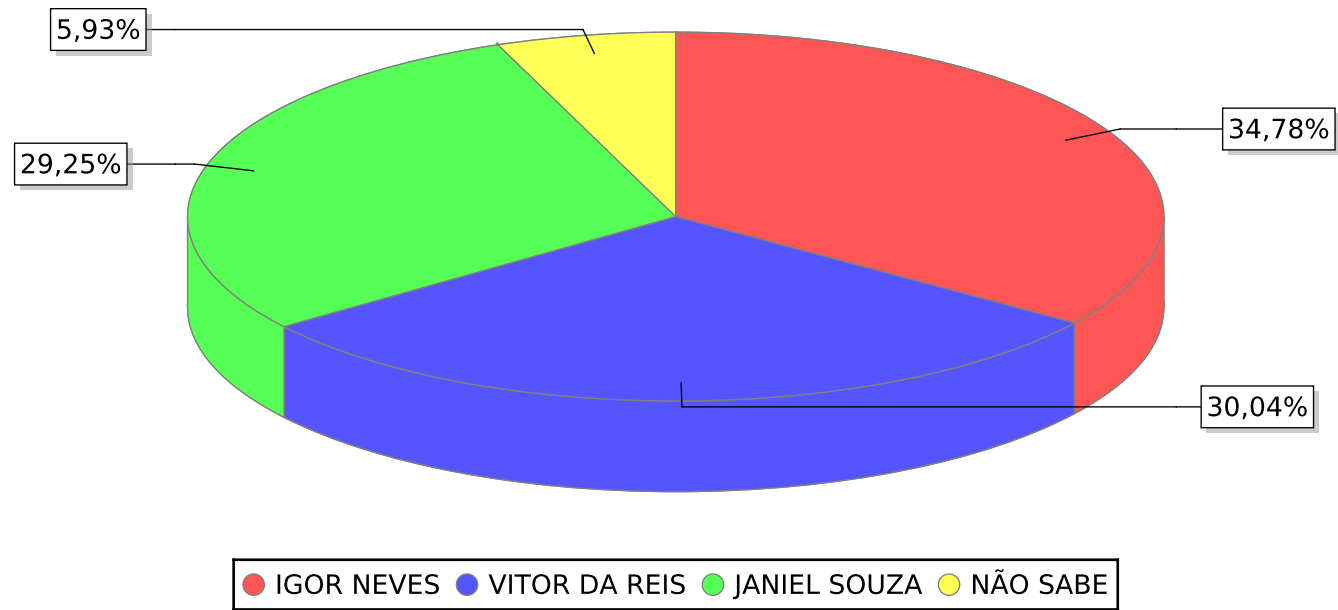

Relatório de Resultados

Pesquisa: PESQUISA DE OPNIAO PUBLICA EM ITAGUATINS DO TOCANTINS(REG)?

Filtros:

Intervalo de 2024-09-30 até 2024-10-04

Emissão: 03/10/2024, 23:46:41

SE A ELEIÇÃO FOSSE HOJE, EM QUEM VOCÊ VOTARIA PARA PREFEITO (A)DE ITAGUATINS (ESPONTÂNEA)

Resposta	Registros	Proporção
IGOR NEVES	88	34.78%
VITOR DA REIS	76	30.04%
JANIEL SOUZA	74	29.25%
NÃO SABE	15	5.93%

MAS SE OS CANDIDATOS A PREFEITO FOREM ESSES NOMES,EM QUEM VOCÊ VOTARIA (ESTIMULADA)?

Resposta	Registros	Proporção
IGOR NEVES?	92	36.36%
VITOR DA REIS ?	77	30.43%
JANIEL SOUZA?	74	29.25%
NO/NS	10	3.95%
Total	253.0	100%

SE A ELEIÇÃO FOSSE HOJE, EM QUEM VOCÊ NÃO VOTARIA DE JEITO NENHUM PARA PREFEITO (A) DE ITAGUATINS ?

Resposta	Registros	Proporção
JANIEL SOUZA?	76	30.04%
IGOR NEVES?	66	26.09%
VITOR DA REIS ?	56	22.13%
NO/NS	55	21.74%
Total	253.0	100%