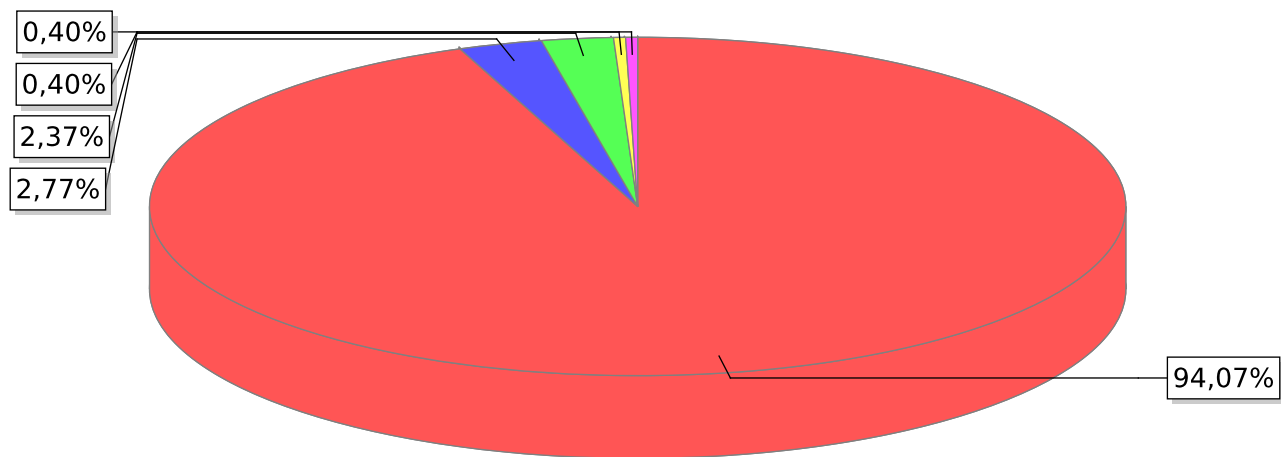

RENDA FAMILIAR?

Resposta	Registros	Proporção
ATE 1 SALARIO MINIMO ?	238	94.07%
DE 1 A 2 SALARIO MINIMO?	7	2.77%
DE 2 A 5 SALARIO MINIMO?	6	2.37%
DE 5 A 10 SALARIO MINIMO?	1	0.40%
ACIMA DE 10 SALARIO MINIMO?	1	0.40%
Total	253.0	100%

● ATE 1 SALARIO MINIMO ? ● DE 1 A 2 SALARIO MINIMO? ● DE 2 A 5 SALARIO MINIMO? ● DE 5 A 10 SALARIO MINIMO?
● ACIMA DE 10 SALARIO MINIMO?