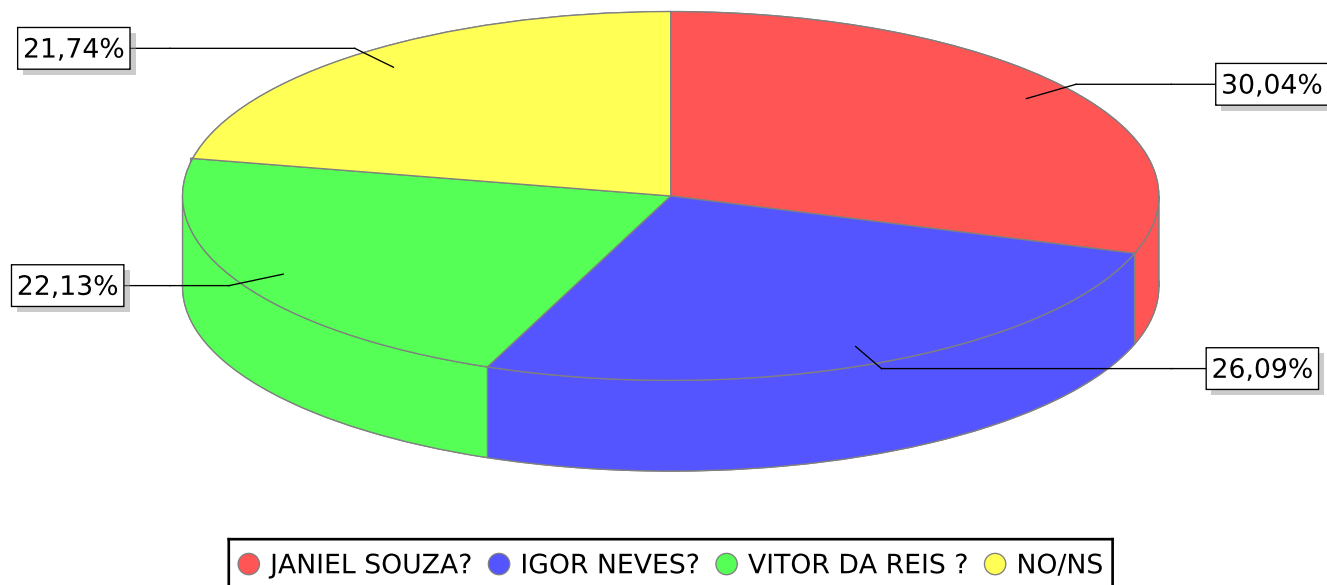

Resposta	Registros	Proporção
IGOR NEVES	88	34.78%
VITOR DA REIS	76	30.04%
JANIEL SOUZA	74	29.25%
NÃO SABE	15	5.93%

MAS SE OS CANDIDATOS A PREFEITO FOREM ESSES NOMES,EM QUEM VOCÊ VOTARIA (ESTIMULADA)?

Resposta	Registros	Proporção
IGOR NEVES?	92	36.36%
VITOR DA REIS ?	77	30.43%
JANIEL SOUZA?	74	29.25%
NO/NS	10	3.95%
Total	253.0	100%

SE A ELEIÇÃO FOSSE HOJE, EM QUEM VOCÊ NÃO VOTARIA DE JEITO NENHUM PARA PREFEITO (A) DE ITAGUATINS ?

Resposta	Registros	Proporção
JANIEL SOUZA?	76	30.04%
IGOR NEVES?	66	26.09%
VITOR DA REIS ?	56	22.13%
NO/NS	55	21.74%
Total	253.0	100%

QUAL É O SEU SEXO?

Resposta	Registros	Proporção
MASCULINO?	133	52.57%
FEMININO?	120	47.43%
Total	253.0	100%

FAIXA ETARIA ?

Resposta	Registros	Proporção
60 ANOS OU ACIMA?	57	22.53%
45 A 59 ANOS?	55	21.74%
35 A 44 ANOS ?	48	18.97%
25 A 34 ANOS ?	47	18.58%
16 A 24 ANOS ?	46	18.18%
Total	253.0	100%