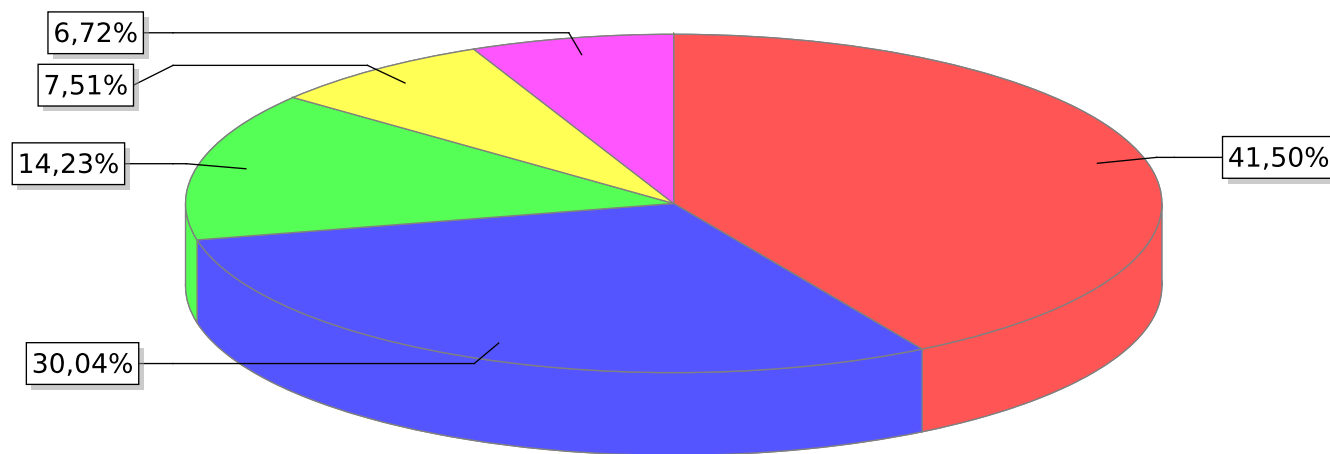

SE A ELEIÇÃO FOSSE HOJE, EM QUEM VOCÊ NÃO VOTARIA DE JEITO NENHUM PARA PREFEITO (A) DE ITAGUATINS ?

Resposta	Registros	Proporção
JANIEL SOUZA?	76	30.04%
IGOR NEVES?	66	26.09%
VITOR DA REIS ?	56	22.13%
NO/NS	55	21.74%
Total	253.0	100%

QUAL É O SEU SEXO?

Resposta	Registros	Proporção
MASCULINO?	133	52.57%
FEMININO?	120	47.43%
Total	253.0	100%

FAIXA ETARIA ?

Resposta	Registros	Proporção
60 ANOS OU ACIMA?	57	22.53%
45 A 59 ANOS?	55	21.74%
35 A 44 ANOS ?	48	18.97%
25 A 34 ANOS ?	47	18.58%
16 A 24 ANOS ?	46	18.18%
Total	253.0	100%

NIVEL DE INSTRUÇÃO?

Resposta	Registros	Proporção
ENSINO MEDIO(COMPLETO/INCOPLETO)?	105	41.50%
ENSINO FUNDAMENTAL(COMPLETO/INCOPLETO)?	76	30.04%
LÉ E ESCREVER?	36	14.23%
SUPERIOR(COMPLETO/INCOPLETO)?	19	7.51%
ANALFABETO?	17	6.72%
Total	253.0	100%