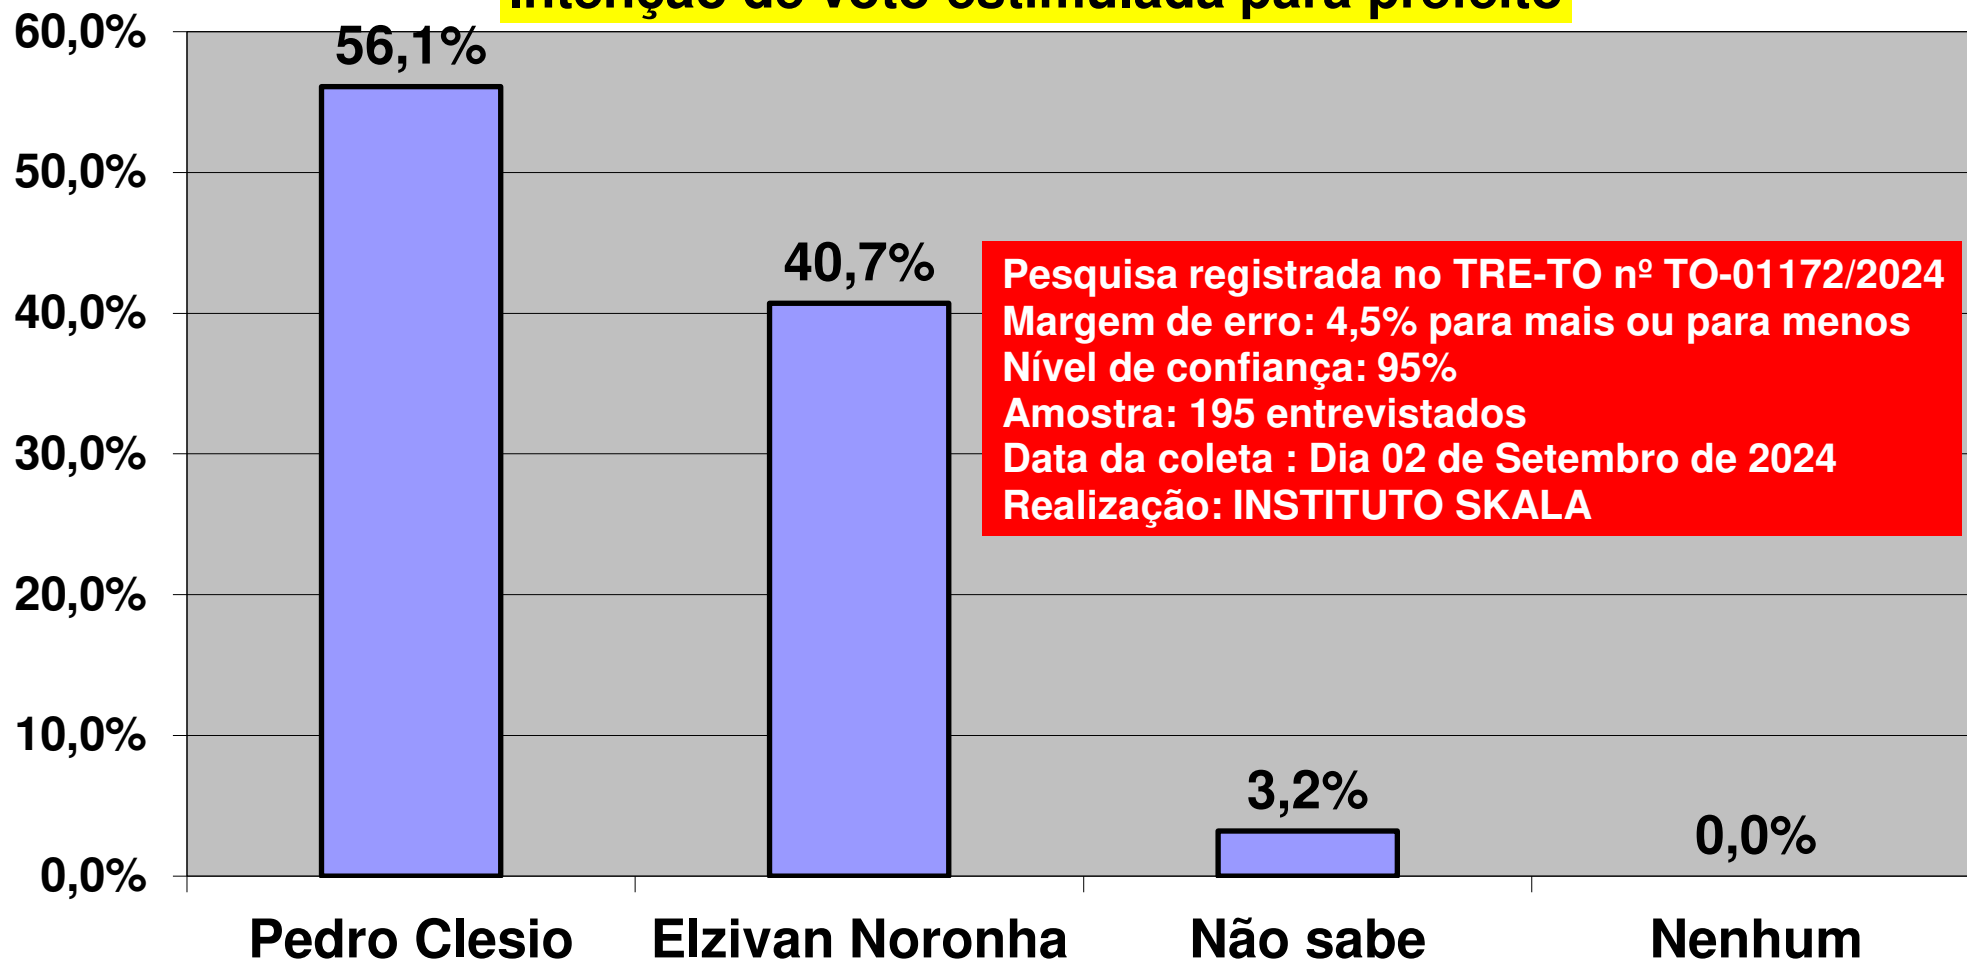

**Cidade de Colméia - TO - Resultado Geral
Intenção de voto estimulada para prefeito**