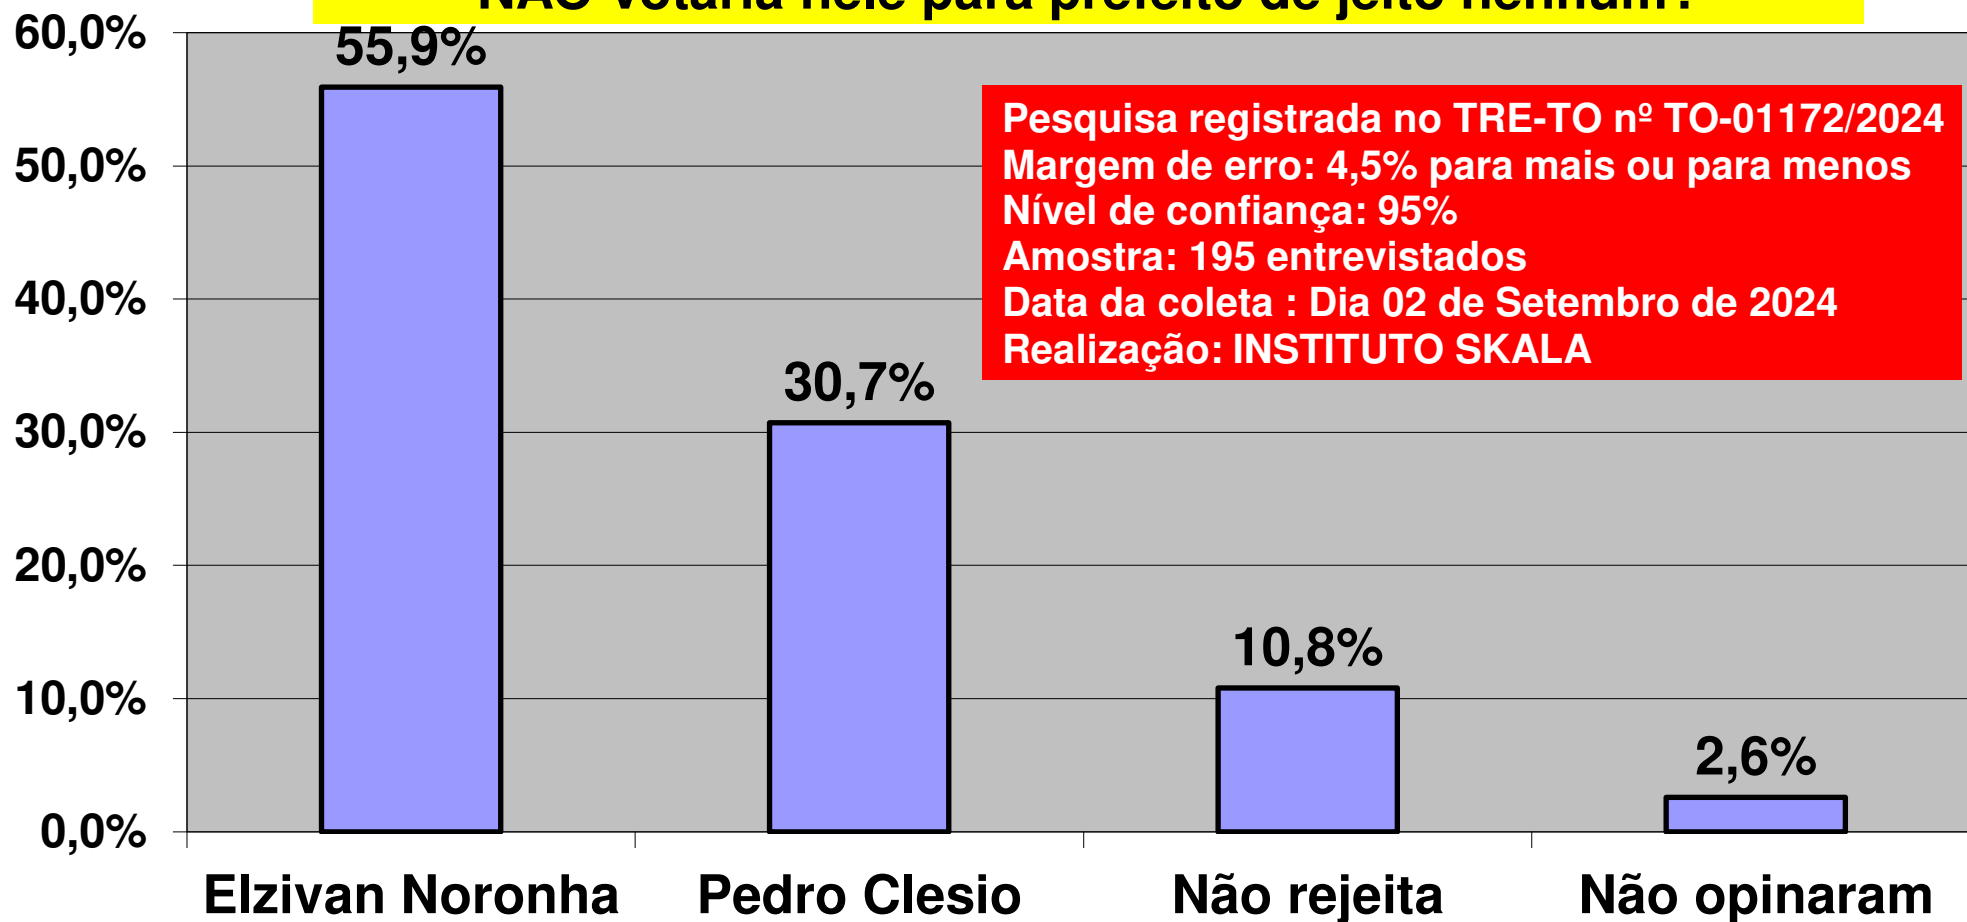

Cidade de Colméia - TO - Resultado Geral
Você tem rejeição a algum dos dois candidatos em que você NÃO votaria nele para prefeito de jeito nenhum?