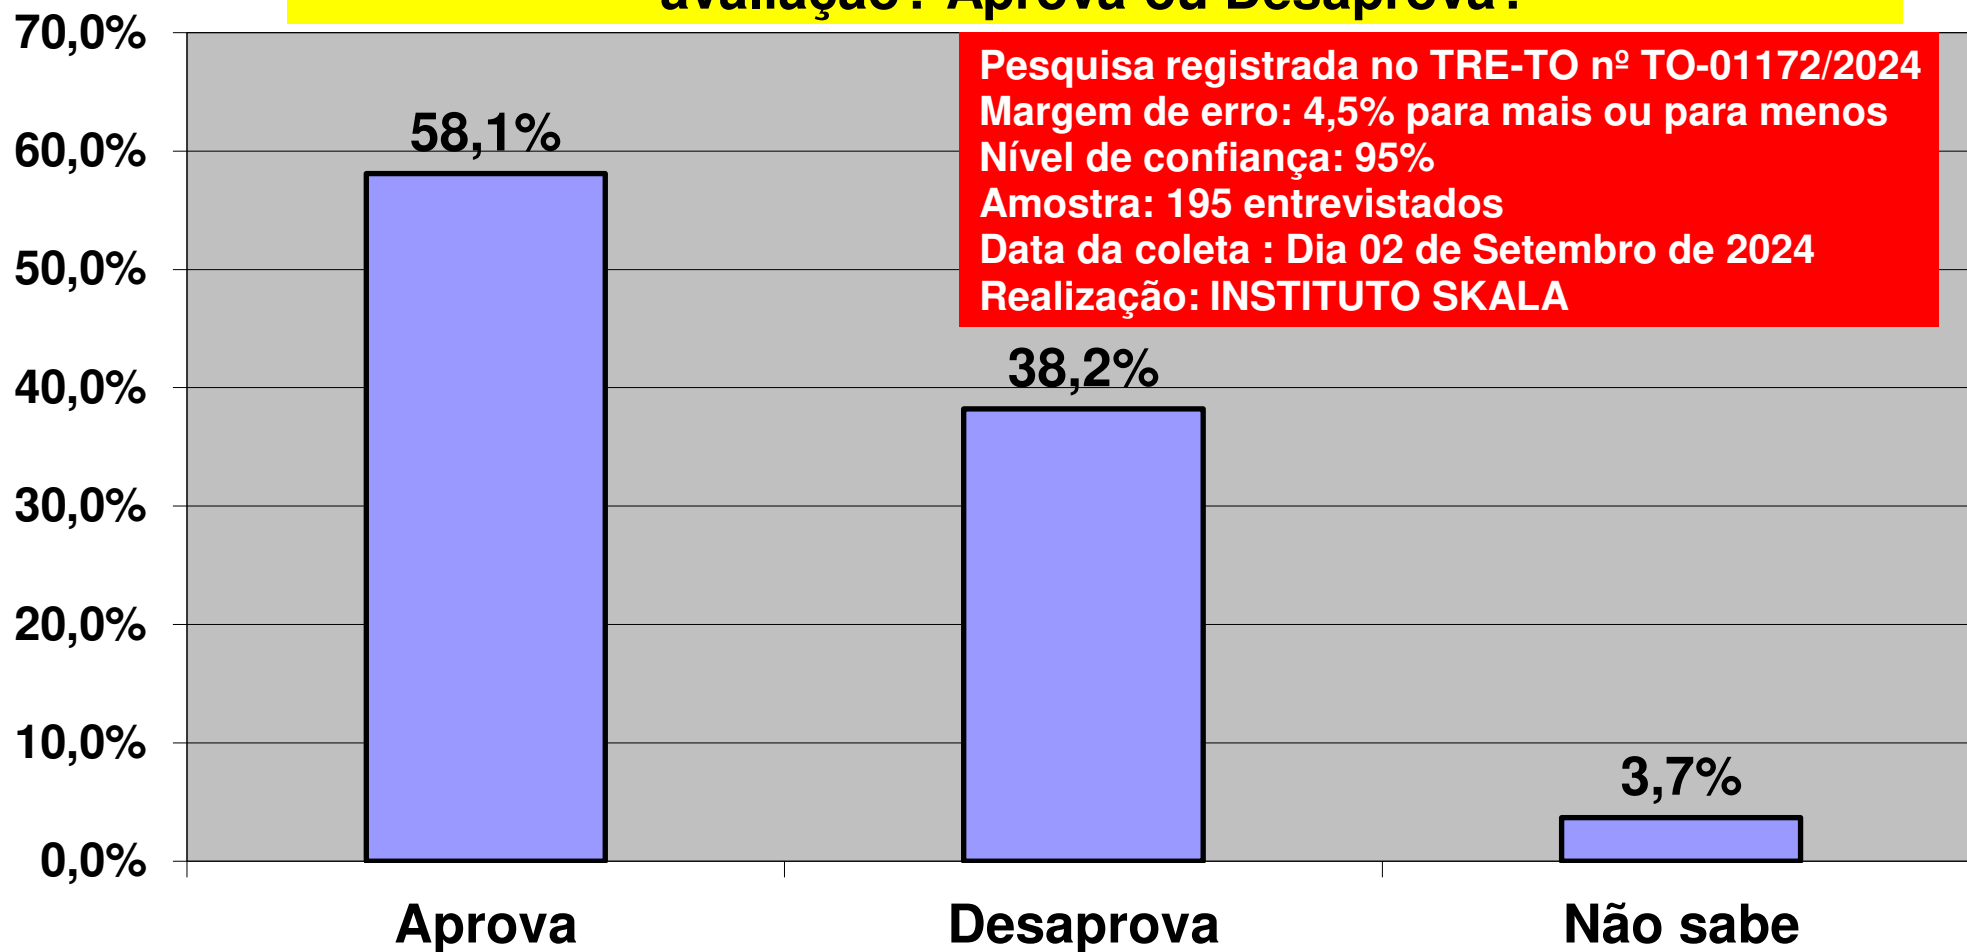

Cidade de Colméia - TO - Resultado Geral
Sobre a administração do PREFEITO da sua cidade. Qual a sua
avaliação? Aprova ou Desaprova?